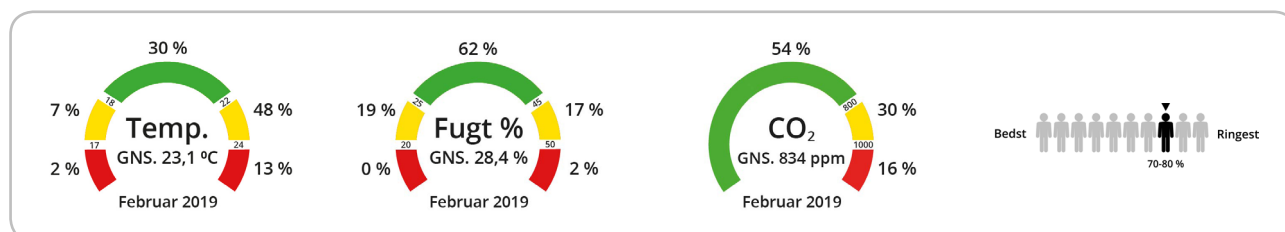

Bygningsrapport

Februar 2019

1. marts 2019

Bygning: Hesselø Skole

Anvendelse: Undervisning

Bygningsareal: 3.000 m²

Organisation: Halsnæs Kommune

Indeklima - Februar 2019